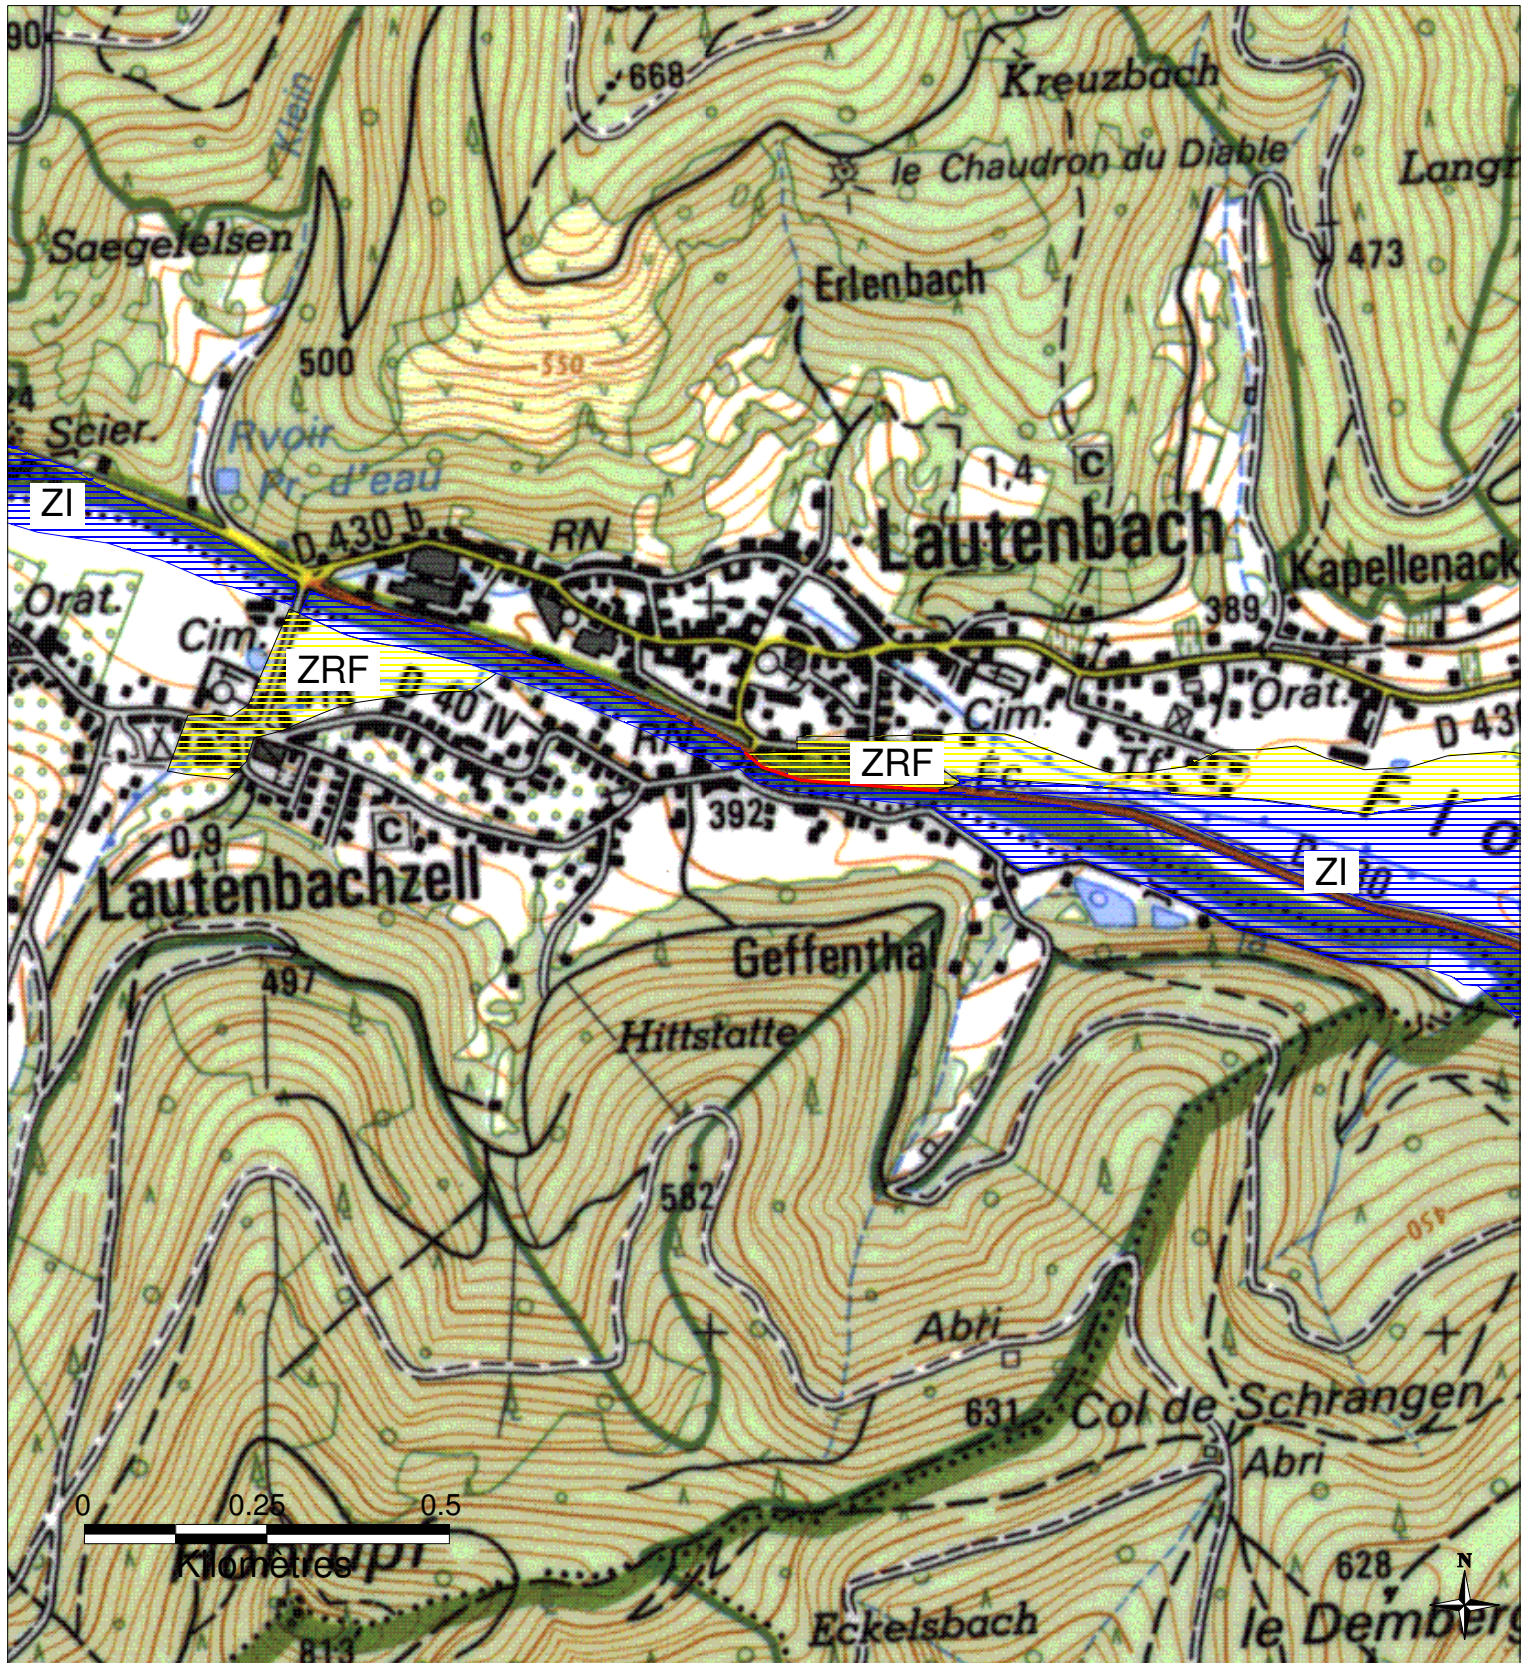

## ZONES INONDABLES DANS LE DEPARTEMENT DU HAUT-RHIN

## Commune de LAUTENBACH-ZELL - 2/2

Préfecture du Haut-Rhin  
 Direction Départementale  
 de l'Agriculture et de la Forêt

PPRI de la Lauch approuvé par arrêté préfectoral du 23 juin 2006

-  ZI - Zones inondables par débordement en cas de crue centennale
-  ZRF - Zones à risque faible, en particulier si rupture de digue
-  ZR - Zones à risque élevé en cas de rupture de digue
-  ZN - Zones affectées par des remontées de nappe à moins de deux mètres du sol
-  Dignes